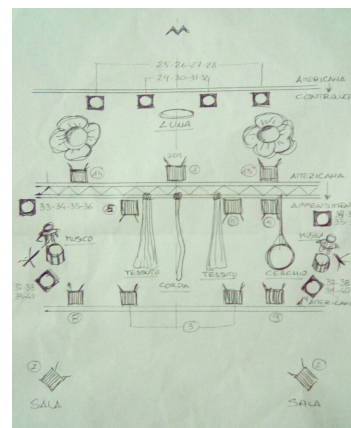

LUCI (vedi pianta allegata)

- 12 PC 1Kw
  (alcuni possono essere sostituiti da PC 500W o Par64 CP60)
- 3 Superluciole 75W 8° (Par36)
- 8 ParLED RGB(W)
- cablaggio 3/5poli per ParLED
- splitter DMX 4out 3/5poli (utile per il cablaggio dei ParLED)
- mixer luci ETC SmartFade2496 (se non disponibile in teatro è possibile utilizzare quella della compagnia)
- macchina del fumo, comando DMX o telecomando
- 12 canali dimmer 2,5Kw

AUDIO (vedi pianta allegata)

- sistema PA di buona qualità adeguato alla sala
- 2 monitor di piccole dimensioni su linee indipendenti
- mixer analogico di buona qualità IN: 4mic+ stereo OUT: LR + 2aux pre/post (monitor)
- 2 radiomicrofono body pack Sennheiser ew100 o ew300 oppure Shure SLX con capsula DPA color carne
- 2 microfono SM57 + cavo + asta (preferibilmente nana)
- 1 cavo minijack per PC

PERSONALE E TEMPI DI ALLESTIMENTO

- 1 aiuto elettricista/audio Montaggio, puntamenti, settaggio audio e palco: 6h Smontaggio: 1h
  I tempi di montaggio ed il personale necessario saranno concordati preventivamente con la compagnia in base alle caratteristiche dello spazio

La presente scheda tecnica è parte integrante del contratto; l'accettazione comporta la soddisfazione integrale delle suddette richieste, eventuali variazioni vanno concordate con il responsabile tecnico della compagnia.